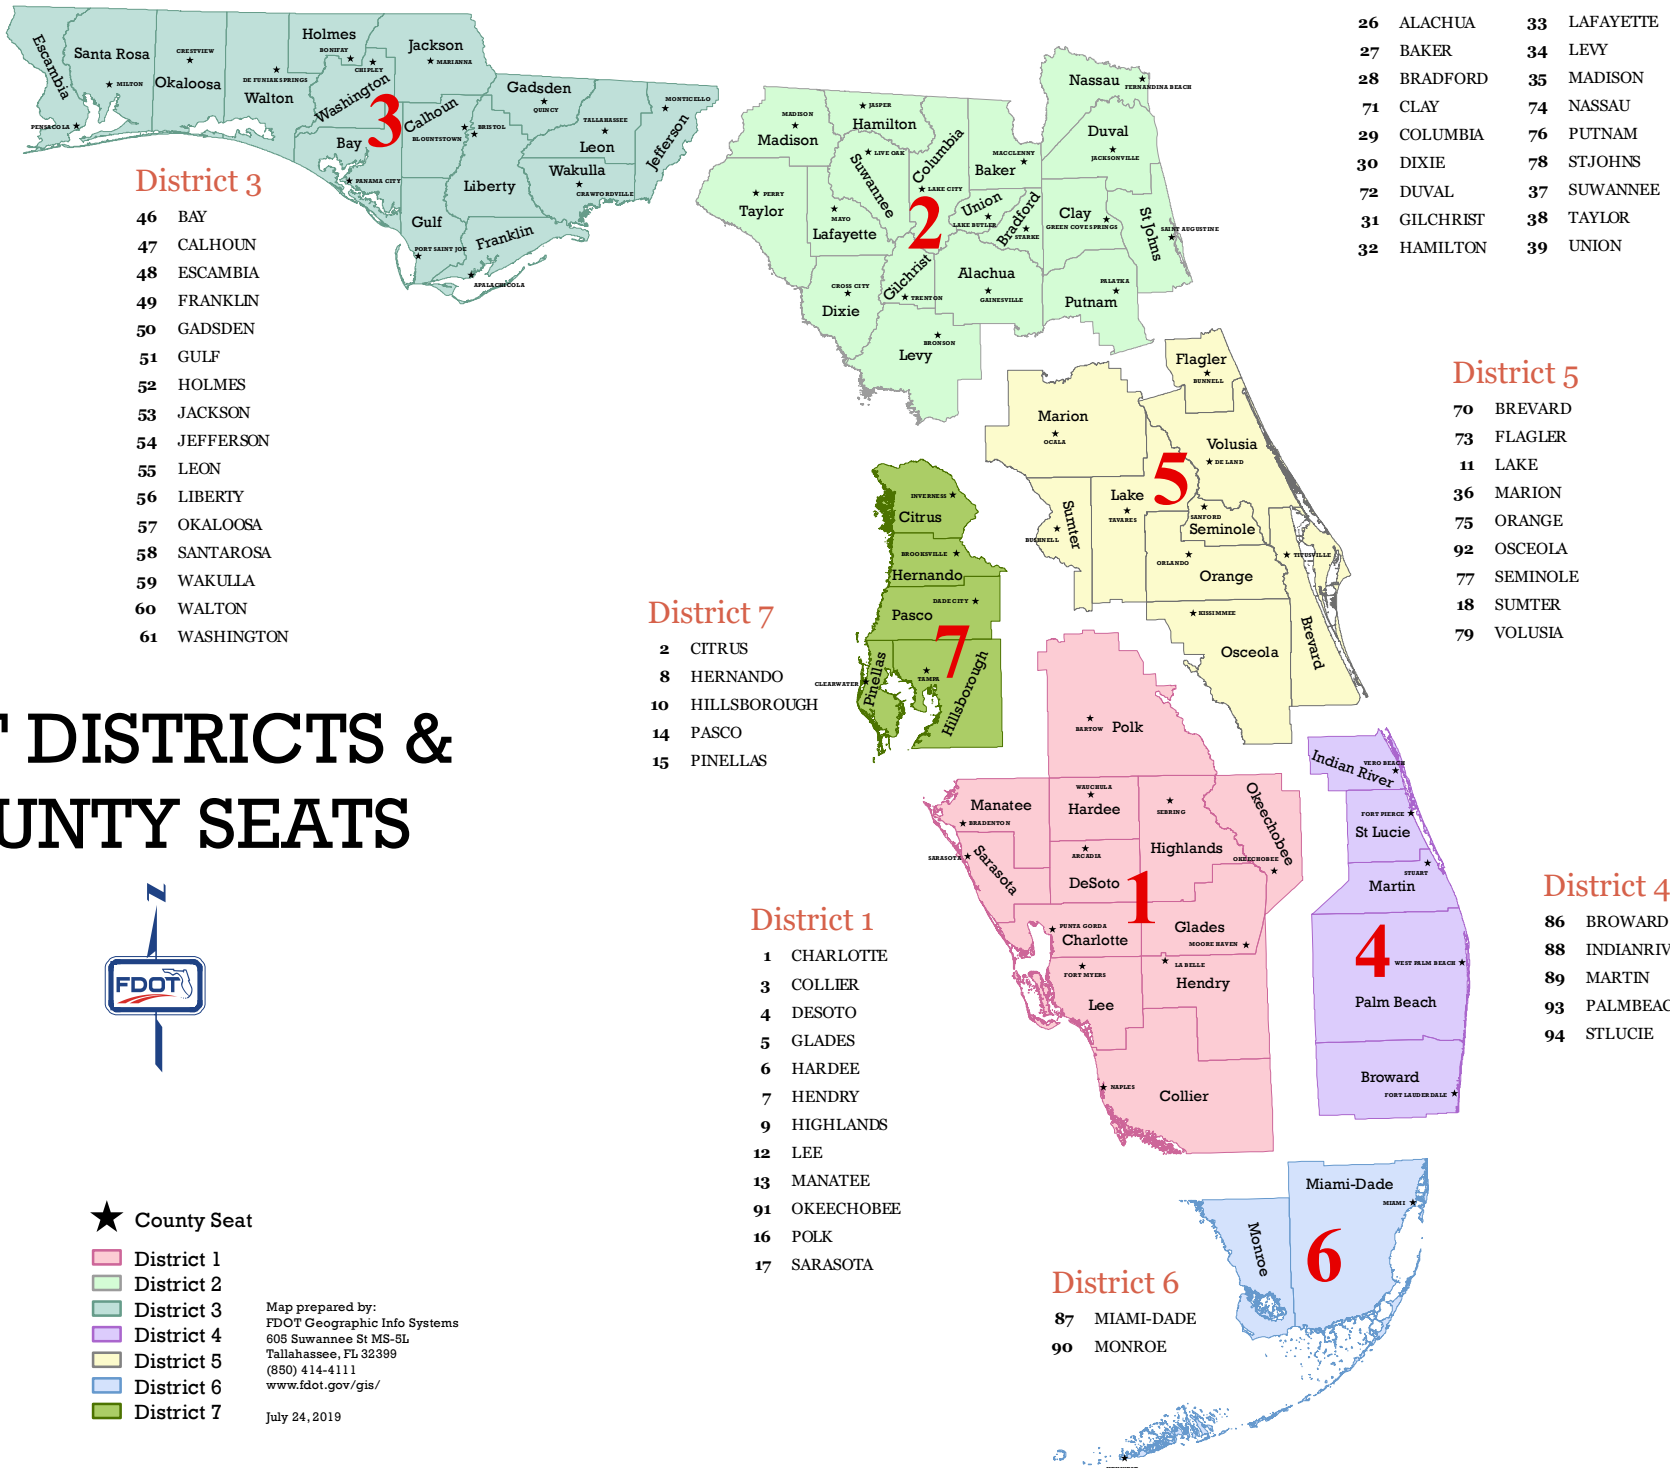

July 24, 2019

District 3

- 46 BAY
- 47 CALHOUN
- 48 ESCAMBIA
- 49 FRANKLIN
- 50 GADSDEN
- 51 GULF
- 52 HOLMES
- 53 JACKSON
- 54 JEFFERSON
- 55 LEON
- 56 LIBERTY
- 57 OKALOOSA
- 58 SANTAROSA
- 59 WAKULLA
- 60 WALTON
- 61 WASHINGTON

District 7

- 2 CITRUS
- 8 HERNANDO
- 10 HILLSBOROUGH
- 14 PASCO
- 15 PINELLAS

District 1

- 1 CHARLOTTE
- 3 COLLIER
- 4 DESOTO
- 5 GLADES
- 6 HARDEE
- 7 HENDRY
- 9 HIGHLANDS
- 12 LEE
- 13 MANATEE
- 91 OKEECHOBEE
- 16 POLK
- 17 SARASOTA

District 6

- 87 MIAMI-DADE
- 90 MONROE

District 2

- 26 ALACHUA
- 27 BAKER
- 28 BRADFORD
- 71 CLAY
- 29 COLUMBIA
- 30 DIXIE
- 72 DUVAL
- 31 GILCHRIST
- 32 HAMILTON
- 33 LAFAYETTE
- 34 LEVY
- 35 MADISON
- 74 NASSAU
- 76 PUTNAM
- 37 STJOHNS
- 38 TAYLOR
- 39 UNION

District 5

- 70 BREVARD
- 73 FLAGLER
- 11 LAKE
- 36 MARION
- 75 ORANGE
- 92 OSCEOLA
- 77 SEMINOLE
- 18 SUMTER
- 79 VOLUSIA

District 4

- 86 BROWARD
- 88 INDIANRIVER
- 89 MARTIN
- 93 PALMBEACH
- 94 STLUCIE