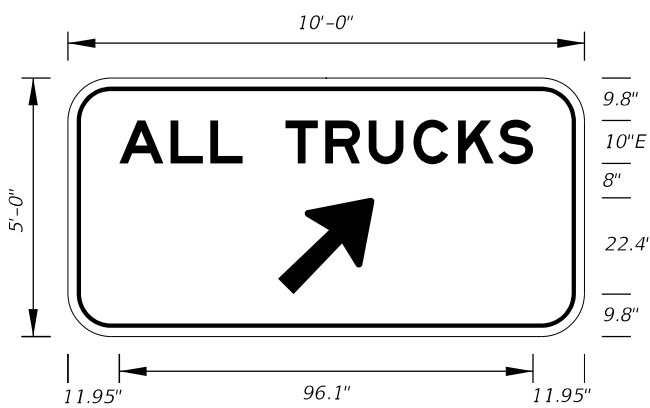

ARROW BODY						
A	B	C	D	E	F	G
6.25	3.125	3.125	3.125	5	9.25	20.5

10/16/2017 2:45:35 PM

LAST REVISION	DESCRIPTION:
11/01/17	

FY 2018-19
STANDARD PLANS

SPECIAL SIGN DETAILS

INDEX
700-102

SHEET
9 of 11

FTP-83-08
10'-0" X 5'-0"
8" Radii