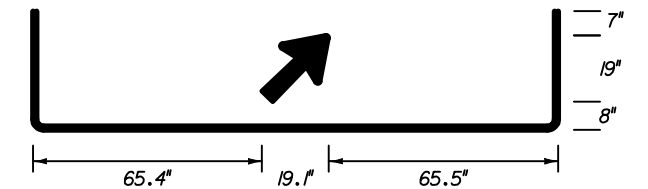

FTP-15C-04
12'-6" X 5'-6"
3" Radii 2" Border
Blue Background
White Legend & Border